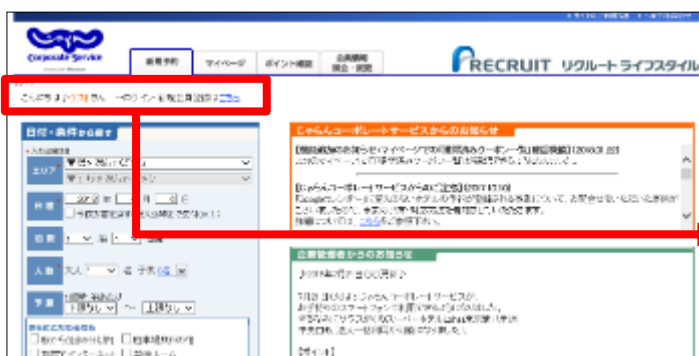

◆施策概要  
じゃらんnet掲載中の同条件プランと比較し、**価格が10%以上OFF**、かつ**多くが1万円以下**の期間限定の特別プランを提供します。  
掲載・宿泊対象期間：2022/8/1～2022/10/31

◆期待効果  
宿泊プランの価格が下がることによる**コスト削減**と、通常泊まれない価格帯宿・プランが宿泊可能になることにより、**従業員満足度のアップ**♪

◆プラン提供ホテル」**※まだまだ増加中!**  
**全国354ホテル、46のチェーンホテル、合計604プラン**が期間中予約/宿泊可能!

～チェーンホテル一例～

and more...

※参画チェーンホテルのうち、一部ホテルではプランのご提供がない場合がございます  
※JCS限定特別プランの表出および日程・在庫に関しては宿泊施設様によって変更の可能性がございますため予めご了承下さい

# リクルートID(予約用ID)新規会員登録手順

『じゃらんコーポレートサービス』で従業員様がホテルのご予約をするにあたり、  
【法人様ページログインID】とは別に、**リクルートID**の登録が必要になります。  
※毎回の宿泊に応じて貯まっていく「**リクルートポイント**」「**Pontaポイント**」もこのIDごとに付与されます。

じゃらんコーポレートサービストップページ左上  
「ログイン・新規会員登録はこちら」  
のリンクよりご登録いただけます。