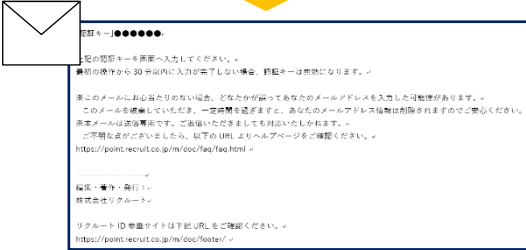

③届いたメールで認証キーを確認し入力

届いたメールに記載の認証コードを入力して
会員登録を続けてください。

④会員情報の登録

会員情報の登録をします。
・パスワード ・ニックネーム ・お名前/フリガナ
・住所(任意) ・生年月日 ・電話番号(任意) ・性別
※内容に誤りがないか確認して登録ボタンを押してください